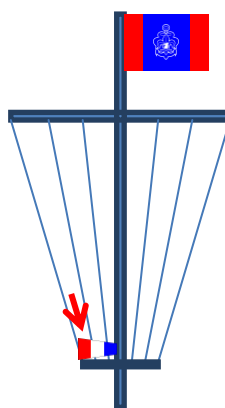

Kategorie roveři/rangers právě odstartovala.