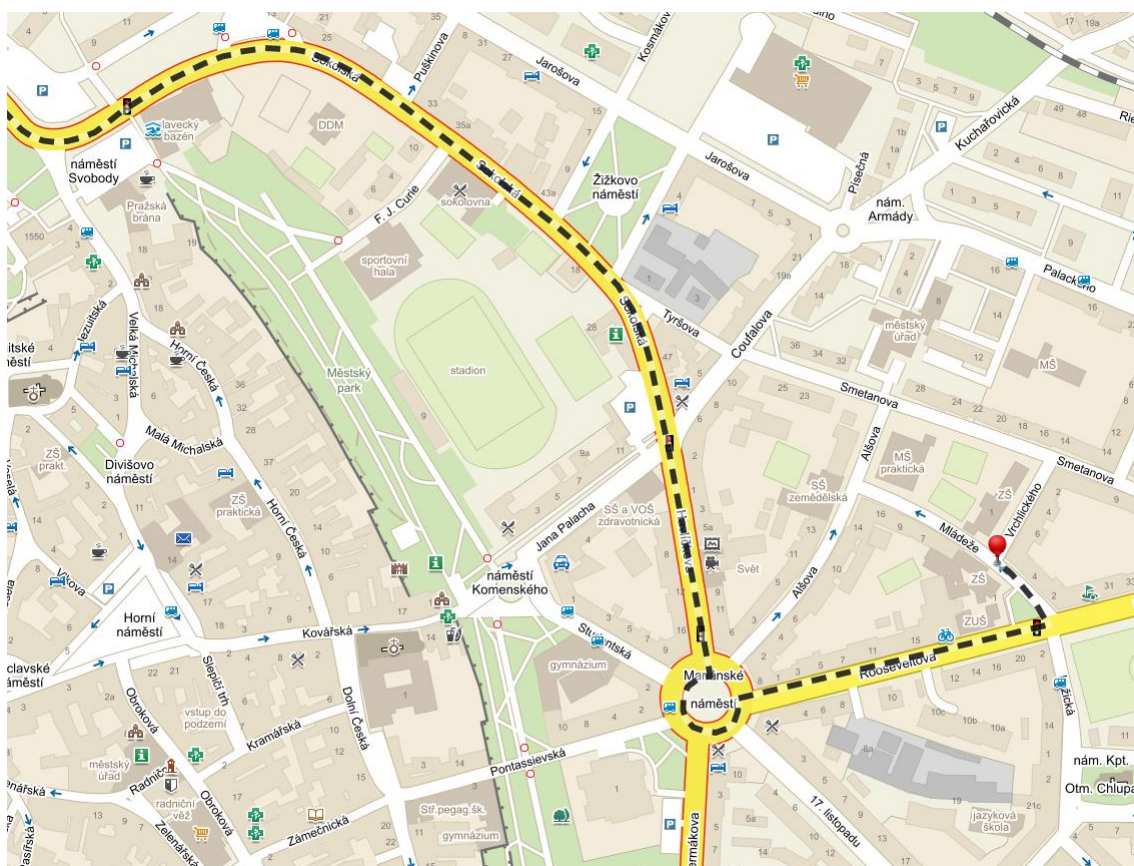

Doprava na jarní sraz VS – Znojmo 2016

o Autem ke škole:

Tvým cílem je Základní škola Mládeže 1000/3, Znojmo; GPS souřadnice jsou 48.856994 a 16.057326.

Ve zkratce: jedeš-li z směrem z Prahy, dojed' do Znojma a pokračuj stále po hlavní silnici až na kruhový objezd. Na něm se dej pátým výjezdem po ulici Rooseveltově (směr na Brno). Na první světelné křižovatce odboč doleva a po levé straně uvidíš školu.

Pokud jedeš směrem z Brna, tak hned při vjezdu do Znojma bude kruhový objezd – ten projed' rovně. Na první světelné křižovatce se pak dej doprava a po levé straně uvidíš školu.

Před školou není žádné velké parkoviště, takže je nutné zaparkovat v přilehlých ulicích – dej si pozor na jednosměrky! Před školou je možné zastavit a vyložit věci. Pokud vezeš vozík s lodí, tak nejprve navštiv základnu a tam jej odlož – základna Vodárna je na ulici U Obřích hlavy 7, její GPS souřadnice jsou 48.854804 a 16.040937

V případě jakýchkoli problémů kontaktuj Vojtu ze Znojma na telefonním čísle 605 047 992!

- **Autobusem či vlakem:**

Když přijedeš do Znojma na autobusové nebo vlakové nádraží (jsou hned vedle sebe) na ulici Dr. Milady Horákové, vydej se ulicí 17. Listopadu jdoucí kolmo ní. Na první křižovatce odboč doprava na ulici Bezručovu. Projdi náměstím a pokračuj stále rovně po ulici Lužické, až se dostaneš na světelnou křižovatku. Tu přejdi rovně a dostaneš se na ulici Mládeže, školu budeš mít po levé ruce.

- **Od školy k základně:**

Od školy se na základnu dostaneš pěšky nebo autem – mapy jsou zde: