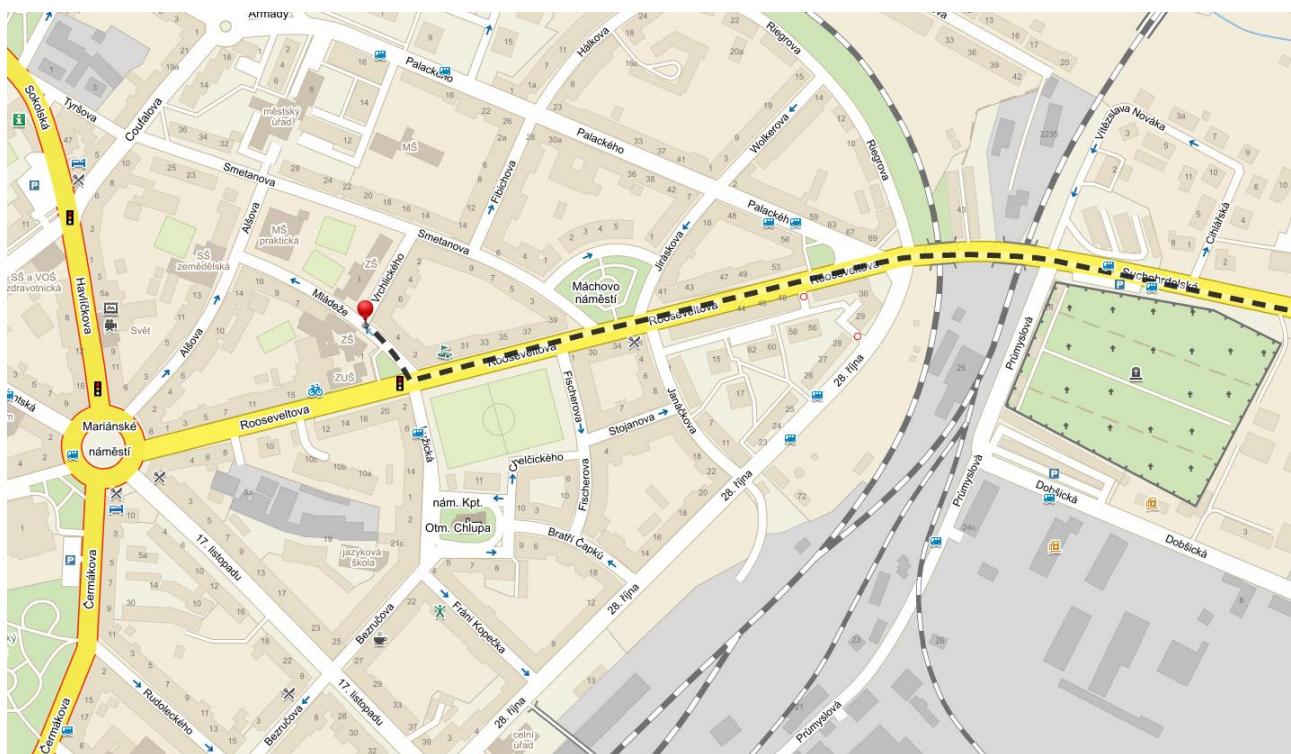

Doprava na jarní sraz VS – Znojmo 2016

o Autem ke škole:

Tvým cílem je Základní škola Mládeže 1000/3, Znojmo; GPS souřadnice jsou 48.856994 a 16.057326.

Ve zkratce: jedeš-li z směrem z Prahy, dojed' do Znojma a pokračuj stále po hlavní silnici až na kruhový objezd. Na něm se dej pátým výjezdem po ulici Rooseveltově (směr na Brno). Na první světelné křižovatce odboč doleva a po levé straně uvidíš školu.

Pokud jedeš směrem z Brna, tak hned při vjezdu do Znojma bude kruhový objezd – ten projed' rovně. Na první světelné křižovatce se pak dej doprava a po levé straně uvidíš školu.

Před školou není žádné velké parkoviště, takže je nutné zaparkovat v přilehlých ulicích – dej si pozor na jednosměrky! Před školou je možné zastavit a vyložit věci. Pokud vezeš vozík s lodí, tak nejprve navštiv základnu a tam jej odlož – základna Vodárna je na ulici U Obřích hlavy 7, její GPS souřadnice jsou 48.854804 a 16.040937

V případě jakýchkoli problémů kontaktuj Vojtu ze Znojma na telefonním čísle 605 047 992!

- **Autobusem či vlakem:**

Když přijedeš do Znojma na autobusové nebo vlakové nádraží (jsou hned vedle sebe) na ulici Dr. Milady Horákové, vydej se ulicí 17. Listopadu jdoucí kolmo ní. Na první křižovatce odboč doprava na ulici Bezručovu. Projdi náměstím a pokračuj stále rovně po ulici Lužické, až se dostaneš na světelnou křižovatku. Tu přejdi rovně a dostaneš se na ulici Mládeže, školu budeš mít po levé ruce.

- **Od školy k základně:**

Od školy se na základnu dostaneš pěšky nebo autem – mapy jsou zde: